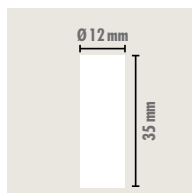

EPS

wit

BUI

■ COMPATIBEL
SYSTEMEN

ETICS

■ COMPATIBEL
PLEISTERS

EPS

■ GERELATEERDE
PRODUCTEN

Schroefpluggen STRU 2G