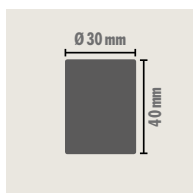

VARIA

Verankeringsstop uit geïmpregneerd zachtschuim voor het afdichtend opvullen van de gaten van steigerankers in de Knauf gevelisolatiesystemen.

PUR

Zwart

BUI

■ COMPATIBEL
SYSTEMEN

ETICS

■ COMPATIBEL
PLEISTERS

alle isolatieplaten

■ GERELATEERDE
PRODUCTEN

/