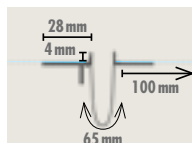

STOP-, VERBINDINGS- EN UITZETPROFIELEN

Profiel in wit PVC met soepele lip en wapening in glasvezel voor de realisatie van lijnrechte en dichte verticale uitzetvoegen en voor het optimaal aanbrengen van het wapeningsmortel (SupraCem) of het sierpleister (in geval van een krabpleister). Compatibel met alle Knauf gevelisolatiesystemen (A1, B1, Diffutherm).

PVC + glasvezel

wit