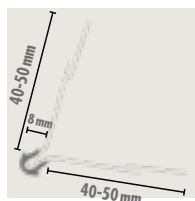

VERZINKTE HOEKPROFIEL MET PVC NEUS

HOEKPROFIEL

Hoekprofiel in verzinkt staal met PVC-neus voor de realisatie en versterking van rechte en rechthoekige hoeken in gevels (hoek, dagkant, latei), te gebruiken in combinatie met krabpleisters (Knauf MAK of PRESTO). De PVC-neus beschermt de verzinkte laag bij het krabben van het afwerkingspleister ; het profiel is beschikbaar in wit of in één van de 12 extra kleuren. Van het profiel bestaan er 2 modellen, te kiezen in functie van de totale pleisterdikte.