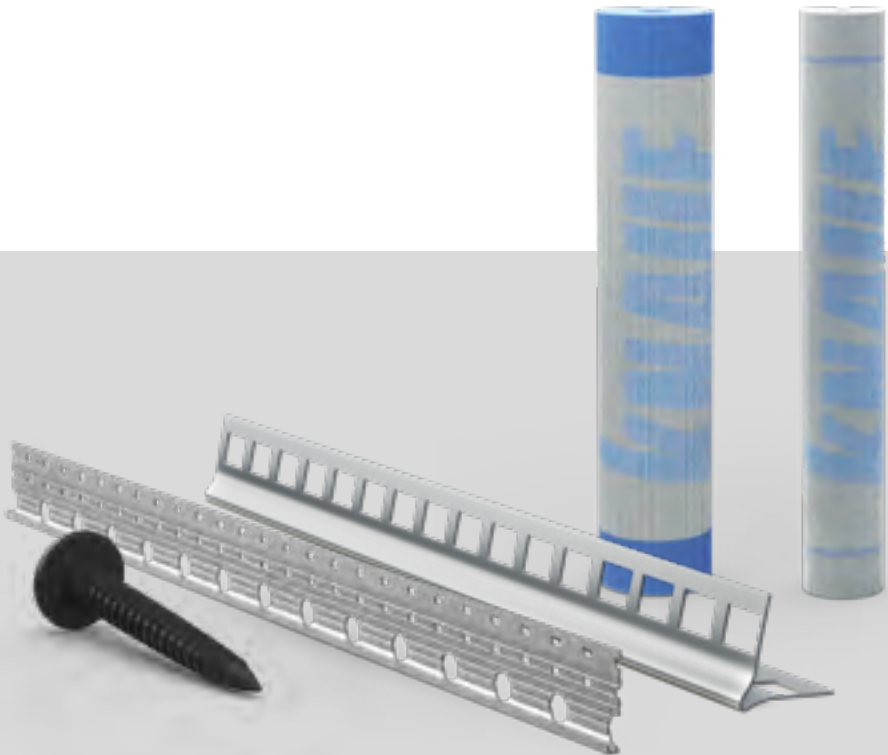

GLASVEZELWAPENING

Glasvezelwapening voor het lokaal of volklakkig versterken van Knauf gipspleisters (Goldband, MP 75, ECOfin, enz.), ter versteviging van fragiele zones (heterogeen metselwerk, barsten en sleuven, enz.). Het wapeningsgaas wordt geleverd onder de vorm van rollen met Variæe breedtes en is herkenbaar aan de twee blauwe zijstroken.