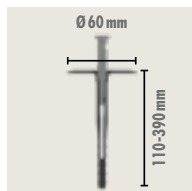

kunstof + staal

grijs

BUI

■ COMPATIBEL
SYSTEMEN

ETICS

■ COMPATIBEL
PLEISTERS

EPS / MW

■ GERELATEERDE
PRODUCTEN

Plugschijf DT (44830)