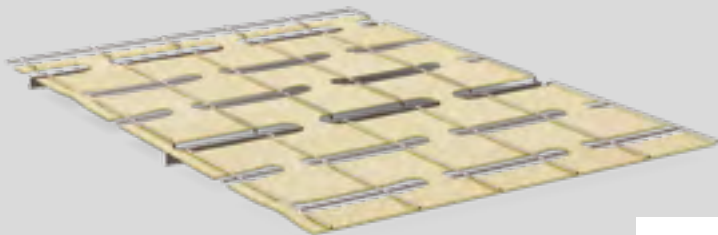

STUCANET 80

STUCANET

Pleisterdrager bestaande uit een gelast net van gegalvaniseerde staaldraden waartussen een blad geperforeerd karton is verwerkt. Het systeem laat de realisatie toe van vlakke en gebogen pleisteroppervlakken. Geschikt voor standaard gipspleisters (bv. Goldband, MP 75, Ecofin of Duo-Light) en voor klakcementpleisters (MiXem). Elke 15 cm loopt in de langsricting één rechthoekige verstijvingsdraad die zorgt voor een hogere asafstand tussen de verschillende dragers voor de bevestiging van max. 60 cm.