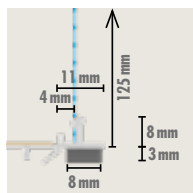

PVC + glasvezel

wit

BUI

■ COMPATIBEL
SYSTEMEN

ETICS

■ COMPATIBEL
PLEISTERS

SupraCem

■ GERELATEERDE
PRODUCTEN

/