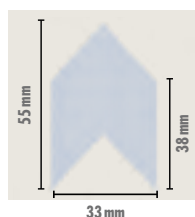

glasvezel

blauw

BUI

10x8 mm

- COMPATIBEL SYSTEMEN ETICS / cementering
- COMPATIBEL PLEISTERS SupraCem / MiXem
- GERELATEERDE PRODUCTEN /