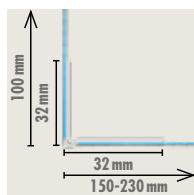

PVC + glasvezel

wit

BUI

■ COMPATIBEL
SYSTEMEN

ETICS

■ COMPATIBEL
PLEISTERS

SupraCem

■ GERELATEERDE
PRODUCTEN

/