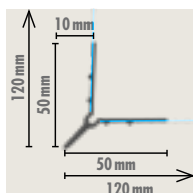

PVC + glasvezel

wit

BUI

■ COMPATIBEL
SYSTEMEN

ETICS

■ COMPATIBEL
PLEISTERS

SupraCem

■ GERELATEERDE
PRODUCTEN

/