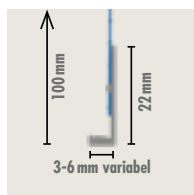

PVC + glasvezel

wit

BUI

■ COMPATIBEL
SYSTEMEN

ETICS

■ COMPATIBEL
PLEISTERS

SupraCem

■ GERELATEERDE
PRODUCTEN

/