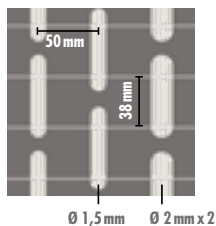

verzinkt staal + papier

BIN

- **COMPATIBEL SYSTEMEN** gips / cementering
- **COMPATIBEL PLEISTERS** MP 75 / MiXem
- **GERELATEERDE PRODUCTEN** schroef Rida (54373)

www.knauf.be/KNHLGMB