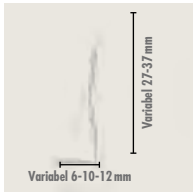

INOX (AISI 304)

naturel

vochtig BIN /BUI

■ COMPATIBEL SYSTEMEN

cementering

■ COMPATIBEL PLEISTERS

MiXem

■ GERELATEERDE PRODUCTEN

/