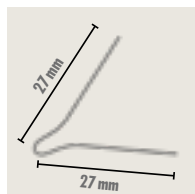

INOX (AISI 304)

naturel

BIN /
vochtig BIN

■ COMPATIBEL
SYSTEMEN

gips

■ COMPATIBEL
PLEISTERS

MP 75

■ GERELATEERDE
PRODUCTEN

/