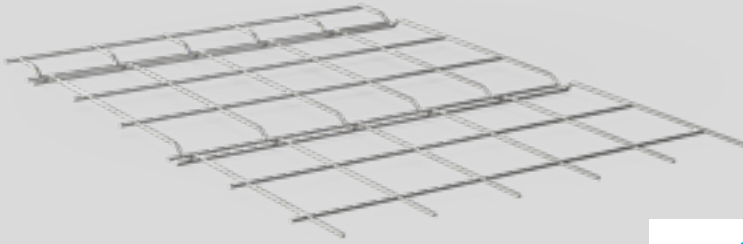

STUCANET SN

STUCANET

Pleisterdrager bestaande uit een gelast net van verzinkte staaldraden, verstevigd met platte draden, ter verbetering van de hechting of ter versterking van pleisters op vlakke ondergronden (bv. nieuw pleister op geverfde muren, oud instabiel pleisterwerk of heterogeen metselwerk). Geschikt voor standaard gipspleisters (bv. Goldband, MP 75, ECOfin of Duo-Light) en voor kalkcementpleisters (MiXem). De asafstand tussen de bevestigingen op de drager bedraagt ca. 15 cm.