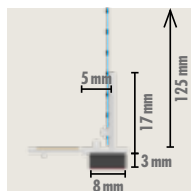

PVC + glasvezel

wit

BUI

■ COMPATIBEL
SYSTEMEN

ETICS

■ COMPATIBEL
PLEISTERS

SupraCem

■ GERELATEERDE
PRODUCTEN

/