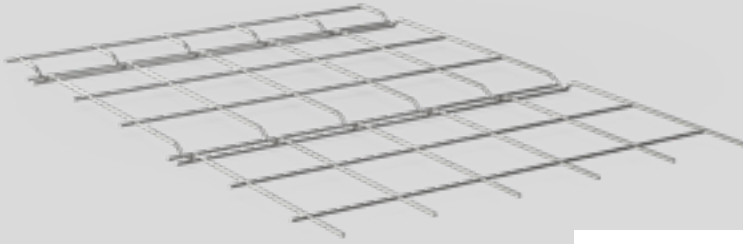

STUCANET SN

STUCANET

Pleisterdrager bestaande uit een gelast net van verzinkte staaldraden, verstevigd met platte draden, ter verbetering van de hechting of ter versterking van pleisters op vlakke ondergronden (bv. nieuw pleister op geverfde muren, oud instabiel pleisterwerk of heterogeen metselwerk). Geschikt voor standaard gipspleisters (bv. Goldband, MP 75, ECOfin of Duo-Light) en voor kalkcementpleisters (MiXem). De asafstand tussen de bevestigingen op de drager bedraagt ca. 15 cm.