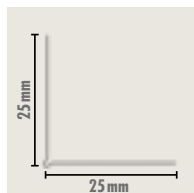

verzinkt staal
(AZ150)

naturel

BIN

■ COMPATIBEL
SYSTEMEN

gips

■ COMPATIBEL
PLEISTERS

MP 75

■ GERELATEERDE
PRODUCTEN

/