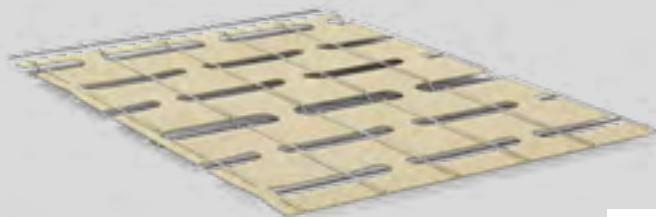

STUCANET S

STUCANET

Pleisterdrager bestaande uit een gelast net van verzinkte staaldraden waartussen een blad geperforeerd karton is verwerkt. Het systeem laat de realisatie toe van vlakke, gebogen en/of complexe pleisteroppervlakken. Geschikt voor standaard gipspleisters (bv. Goldband, MP 75, ECOfin of Duo-Light) en voor kalkcementpleisters (MiXem). De max. asafstand tussen de verschillende dragers voor de bevestiging bedraagt 45 cm.