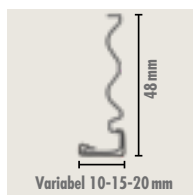

verzinkt staal (Z275) + PVC

BUI

7008 Zwart 1021 3029 5014 5001
7062 6036 8011 8035 4006 8045

■ COMPATIBEL
SYSTEMEN

cementering

■ COMPATIBEL
PLEISTERS

MiXem

■ GERELATEERDE
PRODUCTEN

/