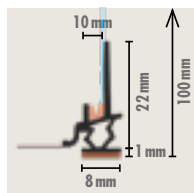

PVC + glasvezel

wit

BUI

■ COMPATIBEL
SYSTEMEN

ETICS

■ COMPATIBEL
PLEISTERS

SupraCem

■ GERELATEERDE
PRODUCTEN

/