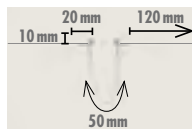

BUI

■ COMPATIBEL
SYSTEMEN

ETICS

■ COMPATIBEL
PLEISTERS

SupraCem

■ GERELATEERDE
PRODUCTEN

/