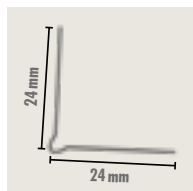

/

KNAUF

www.knauf.be/KNXEUPGC

VERPAKKING

Artikel Nr	83229		
EAN	5413503524167		
Afmetingen	Lengte (mm)	2.600	
	Breedte (mm)	25	
	Hoogte (mm)	25	
Min. dikte pleister	(mm)	3	
Verpakking	INFOS / PAQ	25 PCE-ST / BOT-BUN	65 m / BOT-BUN
	INFOS / PAL	160 BOT / PAL	10.400 m / PAL

HOEKPROFIEL 24/24 VERZINKT 0,5 MM

HOEKPROFIEL

Hoekprofiel in gegalvaniseerd staal voor de realisatie en de versterking van rechte en rechte hoeken van binnenwanden (hoeken, latei, dagkant) in combinatie met dunne gipspleisters (bv. SILKO36). Bestaat in verschillende lengtes. Dikte van het staal = 0,5 mm.