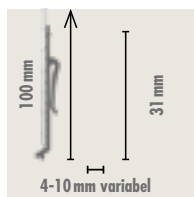

PVC + glasvezel

wit

BUI

■ COMPATIBEL
SYSTEMEN

ETICS

■ COMPATIBEL
PLEISTERS

SupraCem

■ GERELATEERDE
PRODUCTEN

ALU-sokkelprofielen