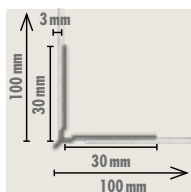

HOEKPROFIEL IN GLASVEZELS MET PLEISTERGELEIDER MINI

HOEKPROFIEL

Hoekprofiel in wit PVC met wapeningsgaas uit glasvezel voor de realisatie en de versterking van rechte hoeken in de gevel van een gevelisolatiesysteem (hoek, dagkant, latei). De rand dient als geleider voor het optimaal aanbrengen van het wapeningsmortel en garandeert perfect rechte en nog stevigere hoeken. De minimale dikte van de hoekrand zorgt voor een optimale dekking door het sierpleister. Compatibel met alle Knauf gevelisolatiesystemen (A1, B1, Diffutherm).