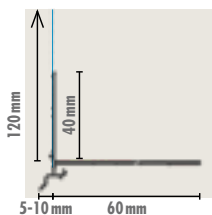

PVC + glasvezel

wit

BUI

■ COMPATIBEL SYSTEMEN

ETICS

■ COMPATIBEL PLEISTERS

alle isolatieplaten

■ GERELATEERDE PRODUCTEN

PERI basisprofielen (420103 / 420104 / 420105) PERI verbredingsprofiel (420106)