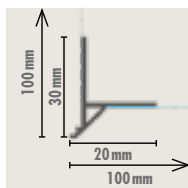

PVC + glasvezel

wit

BUI

■ COMPATIBEL
SYSTEMEN

ETICS

■ COMPATIBEL
PLEISTERS

SupraCem

■ GERELATEERDE
PRODUCTEN

/