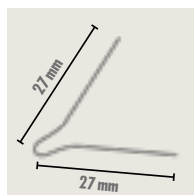

ALU

naturel

BIN

■ COMPATIBEL
SYSTEMEN

gips

■ COMPATIBEL
PLEISTERS

MP 75

■ GERELATEERDE
PRODUCTEN

/