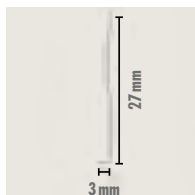

verzinkt staal
(AZ150)

naturel

BIN

■ COMPATIBEL SYSTEMEN

gips

■ COMPATIBEL PLEISTERS

MP 75

■ GERELATEERDE PRODUCTEN

/