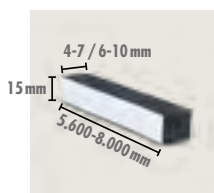

PUR

Zwart

BUI

12 maanden

■ COMPATIBEL
SYSTEMEN

ETICS

■ COMPATIBEL
PLEISTERS

alle isolatieplaten

■ GERELATEERDE
PRODUCTEN

/