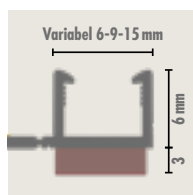

PVC

wit

BIN /
vochtig BIN

- COMPATIBEL SYSTEMEN gips /cementering
- COMPATIBEL PLEISTERS MP 75, MiXem
- GERELATEERDE PRODUCTEN /