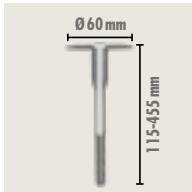

STR U 2 G

PLUGGEN & TOEBEHOREN

Universele compound schroefplug, goedgekeurd op EU niveau, voor de bevestiging van de isolatieplaten van de Knauf gevelisolatiesystemen B1 en A1 in alle gangbare ondergronden (beton, kalkzandsteen, baksteen, snelbouwsteen, cellenbeton, ...). De pluggen kunnen ofwel verdiept in de isolatie ofwel gelijkliggend met het oppervlak van de isolatie bevestigd worden. Bij isolatie in rotswol de plug combineren met de plugschijf DT (met het oppervlak gelijkliggende bevestiging). Bestaat in verschillende lengtes.

staal

grijs

BUI

■ COMPATIBEL
SYSTEMEN

ETICS

■ COMPATIBEL
PLEISTERS

alle isolatieplaten

■ GERELATEERDE
PRODUCTEN

stop voor schroefplug (131272) / afdekschijf voor
schroefplug STRU 2G (98922 / 131271)

KNAUF

www.knauf.be/KNOYUJCF