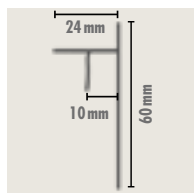

KUNSTSTOF

wit

BIN

■ COMPATIBEL
SYSTEMEN

gips

■ COMPATIBEL
PLEISTERS

MP 75

■ GERELATEERDE
PRODUCTEN

DELTA PT