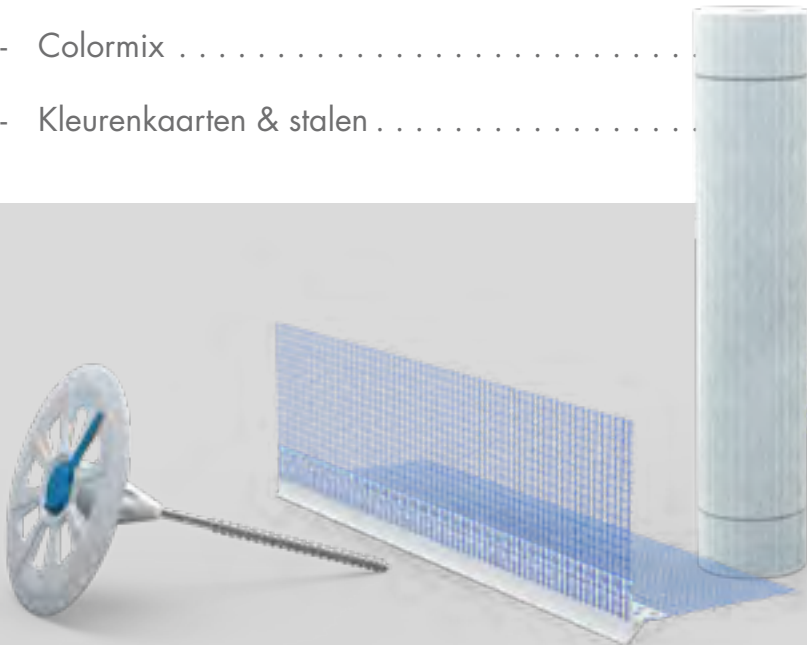

Project: **Pharmacie du Faubourg (Embourg)**
Architect: **Marie Proemans**
Fotograaf: **Yasmine Salami**

GEVELISOLATIE

- Glasvezelwapening **88**
- Sokkelprofielen & toebehoren **94**
- Hoekprofiel **106**
- Stop-, verbindings- en uitzetprofielen **118**
- Pluggen & toebehoren **128**
- Dichtingsbanden **142**
- Bevestigingsystemen voor gevel **146**
- Varia **156**
- Colormix **162**
- Kleurenkaarten & stalen **164**