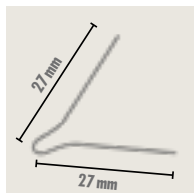

/

www.knauf.be/KNXAQCDY

KNAUF

VERPAKKING

Artikel Nr	EAN	Afmetingen			Min. dikte pleister (mm)	Verpakking			
		Lengte (mm)	Breedte (mm)	Hoogte (mm)		INFOS / PAQ		INFOS / PAL	
2852629	5413503587759	1.500	27	27	7	25 PCE-ST / BOT-BUN	37,5 m / BOT-BUN	100 BOT / PAL	3.750 m / PAL
2852630	5413503587766	1.800	27	27	7	25 PCE-ST / BOT-BUN	45 m / BOT-BUN	100 BOT / PAL	4.500 m / PAL
479894	3663349000581	2.000	27	27	7	25 PCE-ST / BOT-BUN	50 m / BOT-BUN	100 BOT / PAL	5.000 m / PAL
2852632	5413503587773	2.200	27	27	7	25 PCE-ST / BOT-BUN	55 m / BOT-BUN	100 BOT / PAL	5.500 m / PAL
472223	5413503588442	2.400	27	27	7	25 PCE-ST / BOT-BUN	60 m / BOT-BUN	100 BOT / PAL	6.000 m / PAL
479896	3663349.000574	2.500	27	27	7	25 PCE-ST / BOT-BUN	62,5 m / BOT-BUN	100 BOT / PAL	6.250 m / PAL
2852634	5413503587780	2.600	27	27	7	25 PCE-ST / BOT-BUN	65 m / BOT-BUN	100 BOT / PAL	6.500 m / PAL
2852635	5413503587797	2.700	27	27	7	25 PCE-ST / BOT-BUN	67,5 m / BOT-BUN	100 BOT / PAL	6.750 m / PAL
2852636	5413503587803	2.800	27	27	7	25 PCE-ST / BOT-BUN	70 m / BOT-BUN	100 BOT / PAL	7.000 m / PAL
479898	3663349.000567	3.000	27	27	7	25 PCE-ST / BOT-BUN	75 m / BOT-BUN	100 BOT / PAL	7.500 m / PAL
		variabel	27	27	7	25 PCE-ST / BOT-BUN	- m / BOT-BUN	/	/

HOEKPROFIEL 27/27 VERZINKT 0,4 MM

HOEKPROFIEL

Hoekprofiel in verzinkt staal voor de realisatie en de versterking van rechte en rechte hoeken van binnenwanden (hoeken, latei, dagkant) in combinatie met eenlagige of tweelagige gipspleisters (bv. Goldband, MP 75, ECOfin of Duo-Light). Bestaat in verschillende lengtes. Dikte van het staal = 0,4 mm.