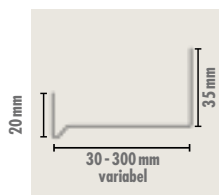

ALU

natuurlijk

BUI

■ COMPATIBEL
SYSTEMEN

ETICS

■ COMPATIBEL
PLEISTERS

alle isolatieplaten-

■ GERELATEERDE
PRODUCTEN

afsluitprofiel in PVC voor ALU-
sokkelprofiel (111986 / 111987)
/ montageset (111756)