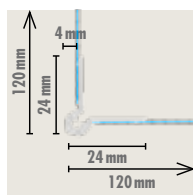

Hoekprofiel in wit PVC met wapeningsgaas uit glasvezel voor de realisatie en de versterking van rechtlijnige rechte hoeken in de gevel van een gevelisolatiesysteem (hoek, dagkant, latei). De rand dient als geleider voor het optimaal aanbrengen van de wapeningsmortel en garandeert perfect rechte en nog stevigere hoeken. De afgeronde vorm van de rand zorgt voor een optimale dekking door het sierpleister. Compatibel met alle Knauf gevelisolatiesystemen (A1, B1, Diffutherm).

PVC + glasvezel

wit

BUI

■ COMPATIBEL
SYSTEMEN

ETICS

■ COMPATIBEL
PLEISTERS

SupraCem

■ GERELATEERDE
PRODUCTEN

/