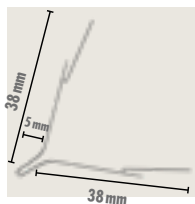

Artikel Nr	15246		
EAN	4003950001222		
Afmetingen	Lengte (mm)	330	
	Breedte (mm)	400	
	Hoogte (mm)	560	
Verpakking	INFOS / PAQ	50 PCE-ST / PAQ-PAK	/
	INFOS / PAL	50 PAQ-PAK / PAL	/

HOEKPROFIEL

Inox hoekprofiel (AISI 304) voor de realisatie en versterking van rechte en rechte hoeken op gevels (hoek, dagkant, latei) of in vochtige ruimten. Compatibel met alle mortels van het Knauf MiXem-gamma.