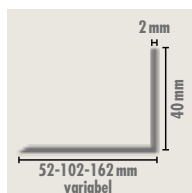

PVC

wit

BUI

■ COMPATIBEL
SYSTEMEN

ETICS

alle isolatieplaten

■ COMPATIBEL
PLEISTERS

■ GERELATEERDE
PRODUCTEN

PERI sokkelprofielen
(215821 / 215822) / PERI
verbredingsprofiel (420106)