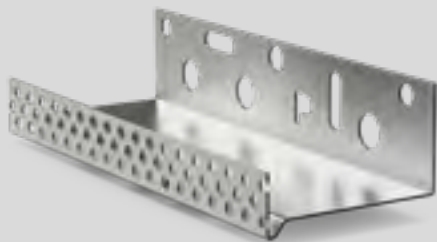

ALU-SOKKELPROFIEL

SOKKELPROFIELEN & TOEBEHOREN

Profiel in gelakt aluminium voor de bescherming en eenvoudige realisatie van de basis van alle Knauf gevelisolatiesystemen (A1, B1, Diffutherm). Op de voorzijde kan een aangepast afsluitprofiel in PVC worden aangebracht wat zorgt voor een makkelijkere, rechtere en sterkere plaatsing van het wapeningsmortel (SupraCem). Bestaat in verschillende breedtes in functie van de dikte van de gebruikte isolatie.