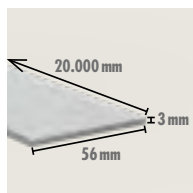

rubber

wit

BUI

■ COMPATIBEL
SYSTEMEN

ETICS

■ COMPATIBEL
PLEISTERS

alle isolatieplaten

■ GERELATEERDE
PRODUCTEN

/