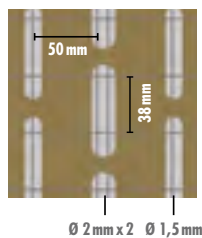

verzinkt staal

BIN

■ COMPATIBEL SYSTEMEN

gips / cementering

■ COMPATIBEL PLEISTERS

MP 75 / MiXem

■ GERELATEERDE PRODUCTEN

Stucanet