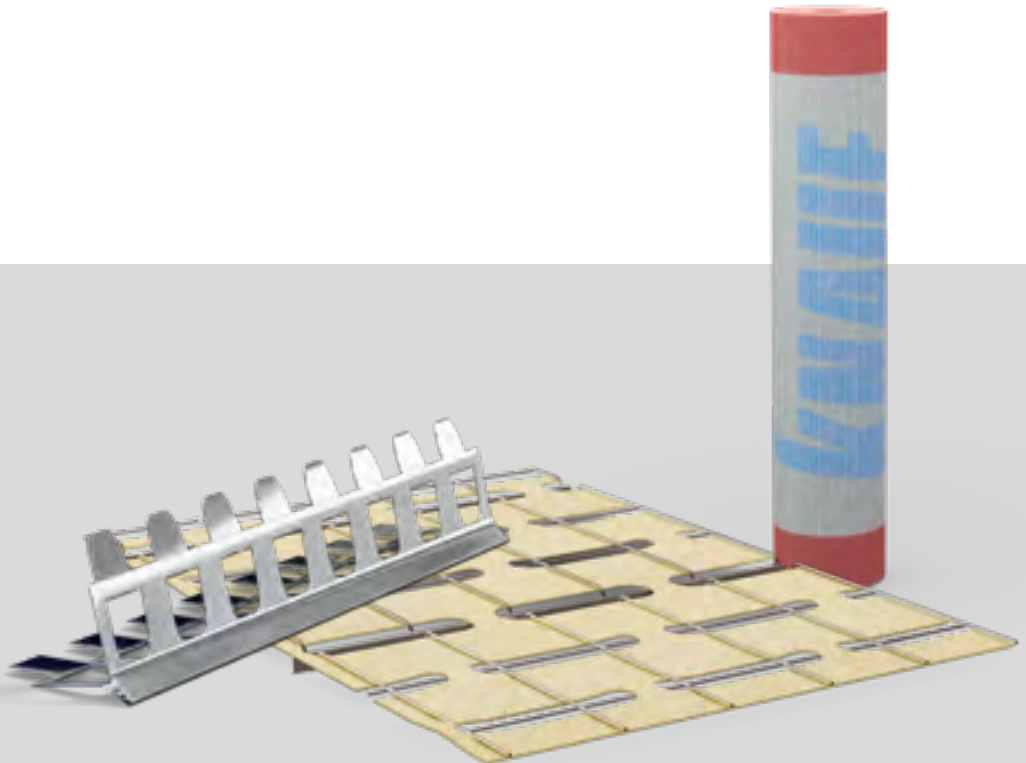

- Glasvezelwapening **52**
- Hoekprofiel **56**
- Stop- en verbindingprofielen **60**
- Stucanet **66**
- Colormix **74**
- Kleurenkaarten & stalen **78**
- Varia **84**