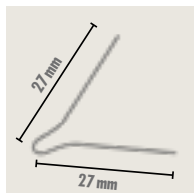

/

KNAUF

www.knauf.be/KNJYHSXV

VERPAKKING

Artikel Nr	EAN	Afmetingen			Min. dikte pleister (mm)	Verpakking			
		Lengte (mm)	Breedte (mm)	Hoogte (mm)		INFOS / PAQ		INFOS / PAL	
629859	3551660451277	2000	24	24	4	25 PCE-ST / BOT-BUN	50 m / BOT-BUN	100 BOT / PAL	5.000 m / PAL
629860	3551660451291	2500	24	24	4	25 PCE-ST / BOT-BUN	63 m / BOT-BUN	100 BOT / PAL	6.250 m / PAL
629861	3551660451314	2600	24	24	4	25 PCE-ST / BOT-BUN	65 m / BOT-BUN	100 BOT / PAL	6.500 m / PAL
629862	3551660451338	3000	24	24	4	25 PCE-ST / BOT-BUN	75 m / BOT-BUN	100 BOT / PAL	7.500 m / PAL
		variabel	24	24	4	25 PCE-ST / BOT-BUN	/	/	/

HOEKPROFIEL 27/27 VERZINKT 0,5 MM

HOEKPROFIEL

Hoekprofiel in verzinkt staal voor de realisatie en de versterking van rechte en rechte hoeken van binnenwanden (hoeken, latei, dagkant) in combinatie met eenlagige of tweelagige gipspleisters (bv. Goldband, MP 75, ECOfin of Duo-Light). Bestaat in verschillende lengtes. Dikte van het staal = 0,5 mm.