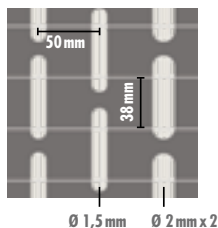

verzinkt staal + papier

BIN

- COMPATIBEL SYSTEMEN gips / cementering
- COMPATIBEL PLEISTERS MP 75 / MiXem
- GERELATEERDE PRODUCTEN schroef Rida (54373)

www.knauf.be/KNHLMQB

KNAUF