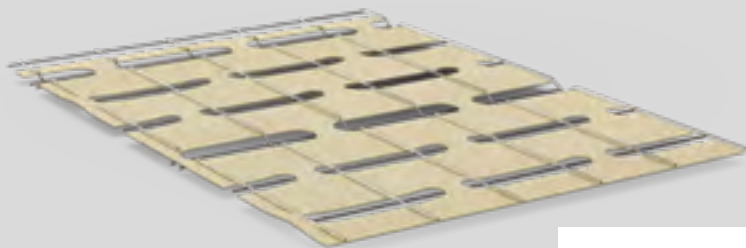

STUCANET S

STUCANET

Pleisterdrager bestaande uit een gelast net van verzinkte staaldraden waartussen een blad geperforeerd karton is verwerkt. Het systeem laat de realisatie toe van vlakke, gebogen en/of complexe pleisteroppervlakken. Geschikt voor standaard gipspleisters (bv. Goldband, MP 75, ECOfin of Duo-Light) en voor kalkcementpleisters (MiXem). De maximale asafstand tussen de verschillende dragers voor de bevestiging bedraagt 45 cm.