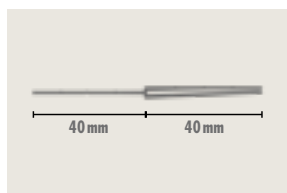

PVC

wit

BUI

- COMPATIBEL SYSTEMEN ETICS
- COMPATIBEL PLEISTERS alle isolatieplaten
- GERELATEERDE PRODUCTEN PERI basisprofielen / PERI sokkelprofielen

KNAUF

www.knauf.be/KNAGLKUO