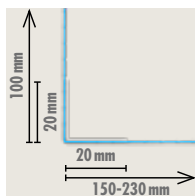

HOEKPROFIEL IN GLASVEZELS

HOEKPROFIEL

Hoekprofiel in wit PVC met wapeningsgaas uit glasvezel voor de realisatie en de versterking van rechte hoeken in gevelisolatiesystemen (hoek, dagkant, latei). Compatibel met alle Knauf gevelisolatiesystemen (A1, B1, Diffutherm). Bestaat in 2 verschillende gaasbreedtes.