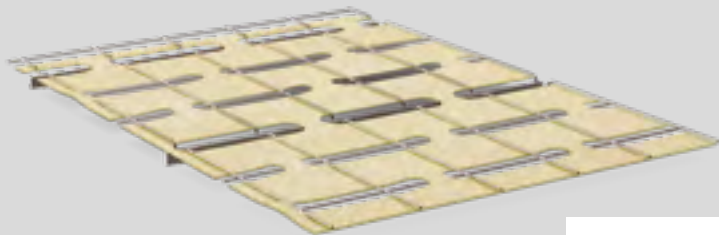

STUCANET 80

STUCANET

Pleisterdrager bestaande uit een gelast net van gegalvaniseerde staaldraden waartussen een blad geperforeerd karton is verwerkt. Het systeem laat de realisatie toe van vlakke en gebogen pleisteroppervlakken. Geschikt voor standaard gipspleisters (bv. Goldband, MP 75, Ecofin of Duo-Light) en voor klakcementpleisters (MiXem). Elke 15 cm loopt in de langsricting één rechthoekige verstijvingsdraad die zorgt voor een hogere asafstand tussen de verschillende dragers voor de bevestiging van max. 60 cm.