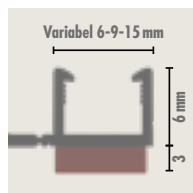

PVC

wit

BIN /
vochtig BIN

- COMPATIBEL SYSTEMEN gips / cementering
- COMPATIBEL PLEISTERS MP 75 / MiXem
- GERELATEERDE PRODUCTEN /